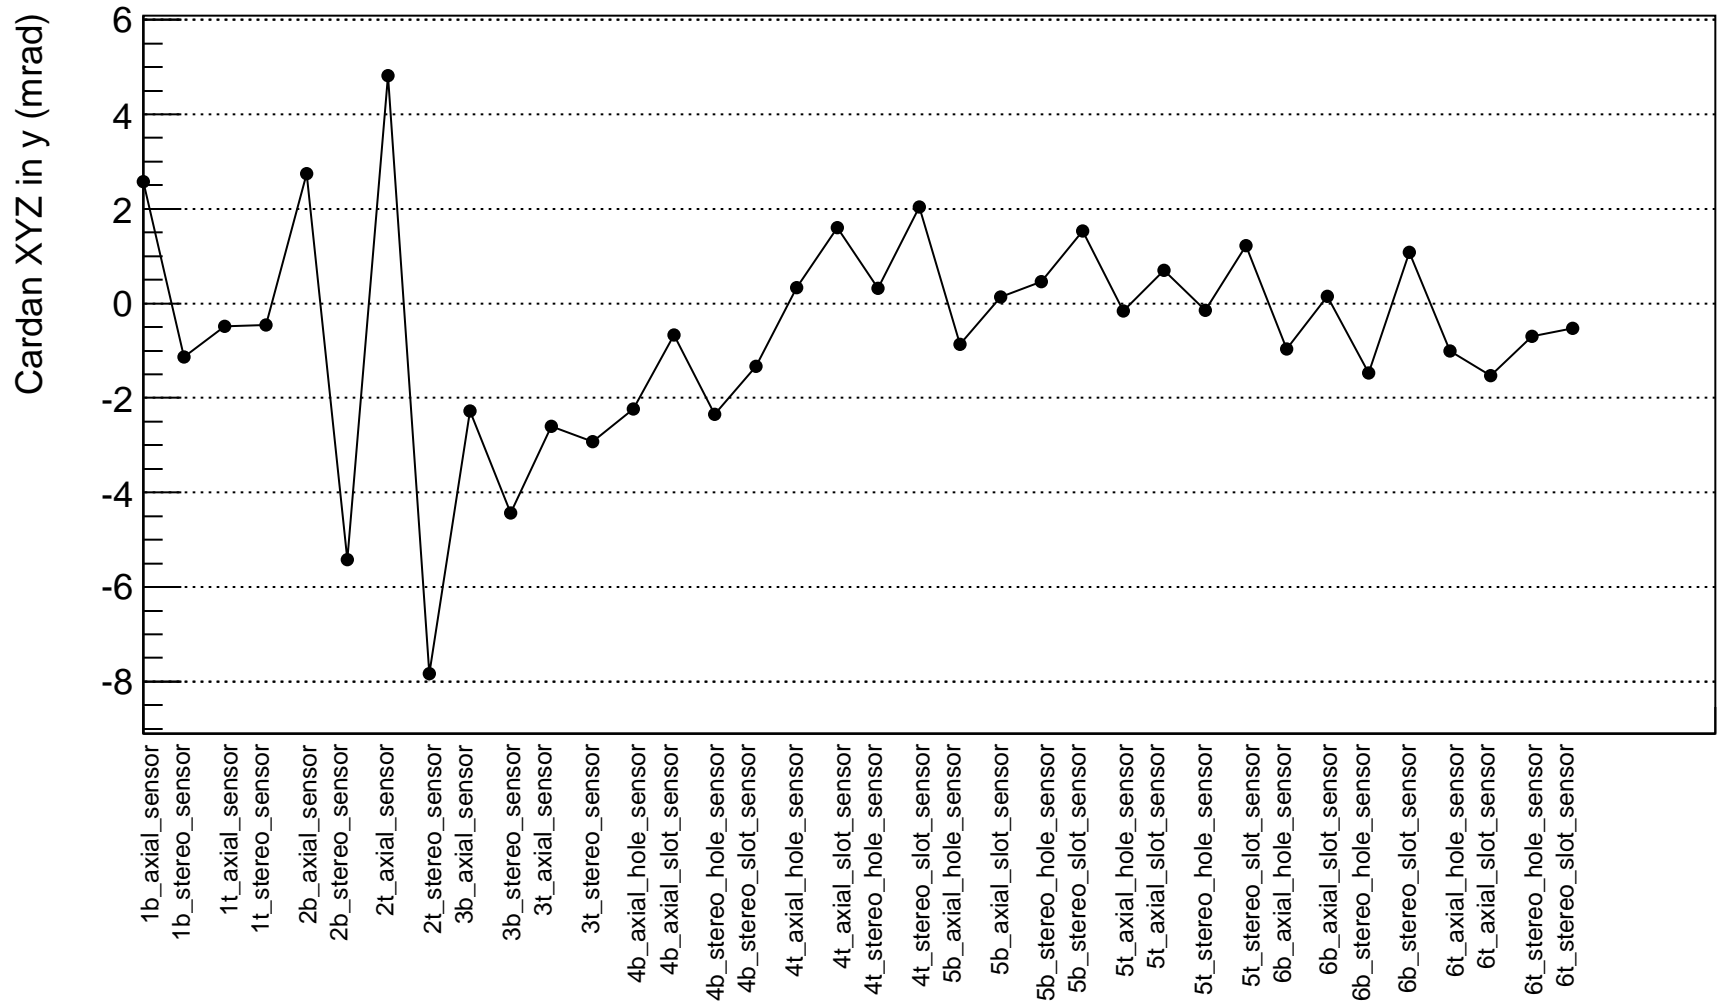

# sensorDiffRot-tmpSurv-SensorToModuleOnly-ROTATIONS survey