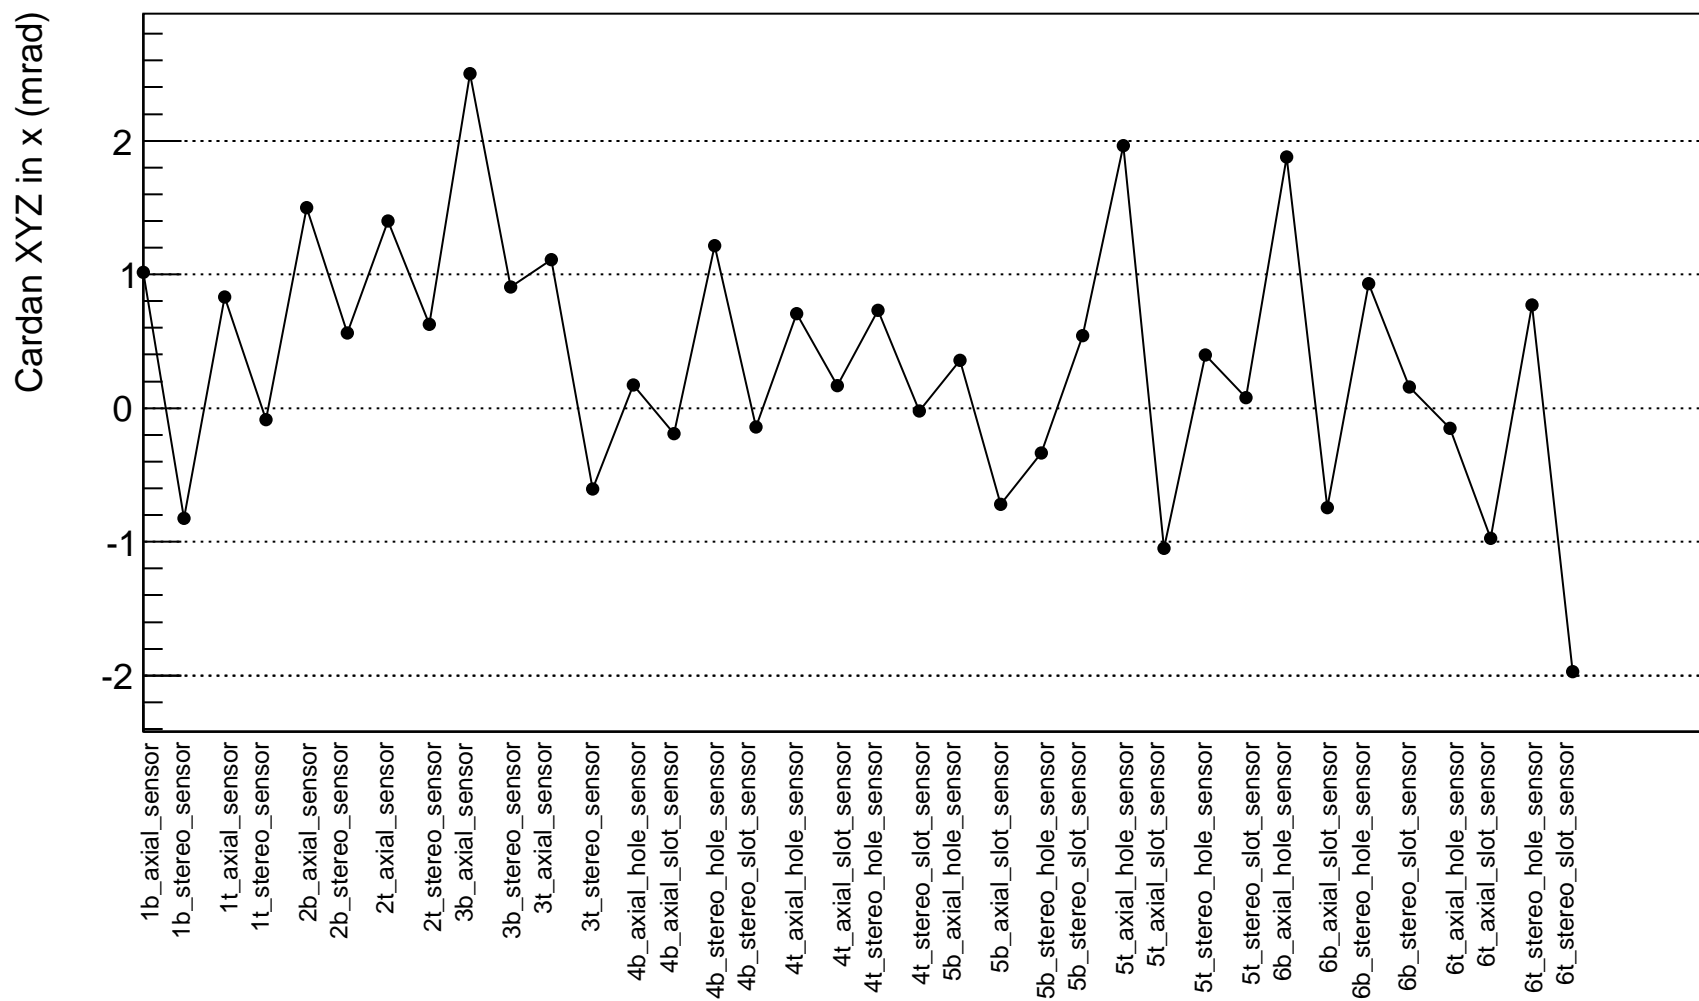

# sensorDiffRot-tmpSurv-SensorToModuleOnly-ROTATIONS survey