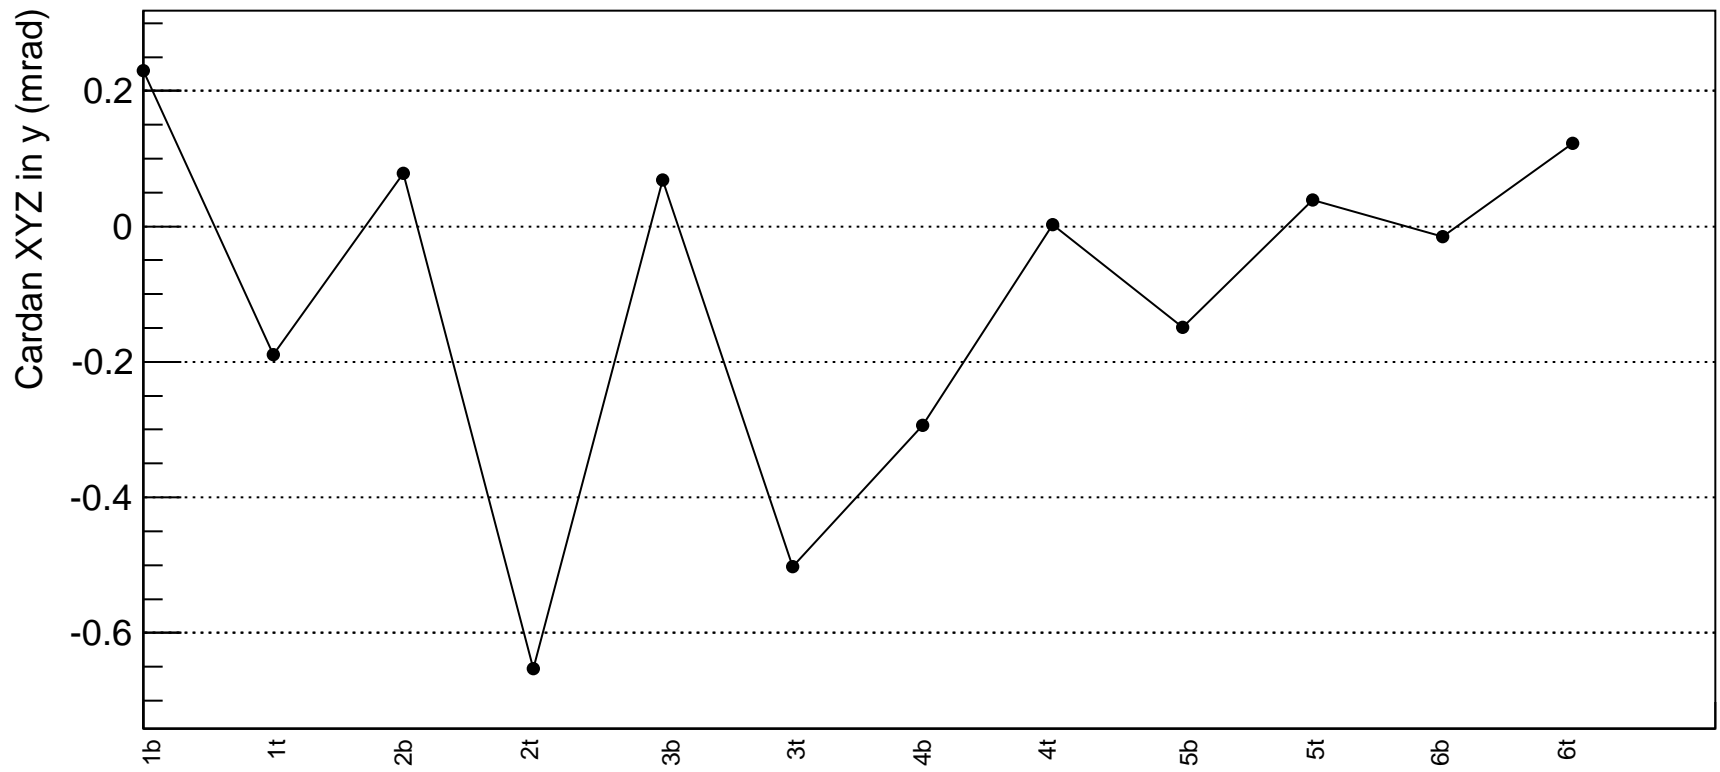

moduleDiffRot-tmpSurv-ModuleToUChannelOnly-ROTATIONS survey

moduleDiffRot-tmpSurv-ModuleToUChannelOnly-ROTATIONS survey

moduleDiffRot-tmpSurv-ModuleToUChannelOnly-ROTATIONS survey