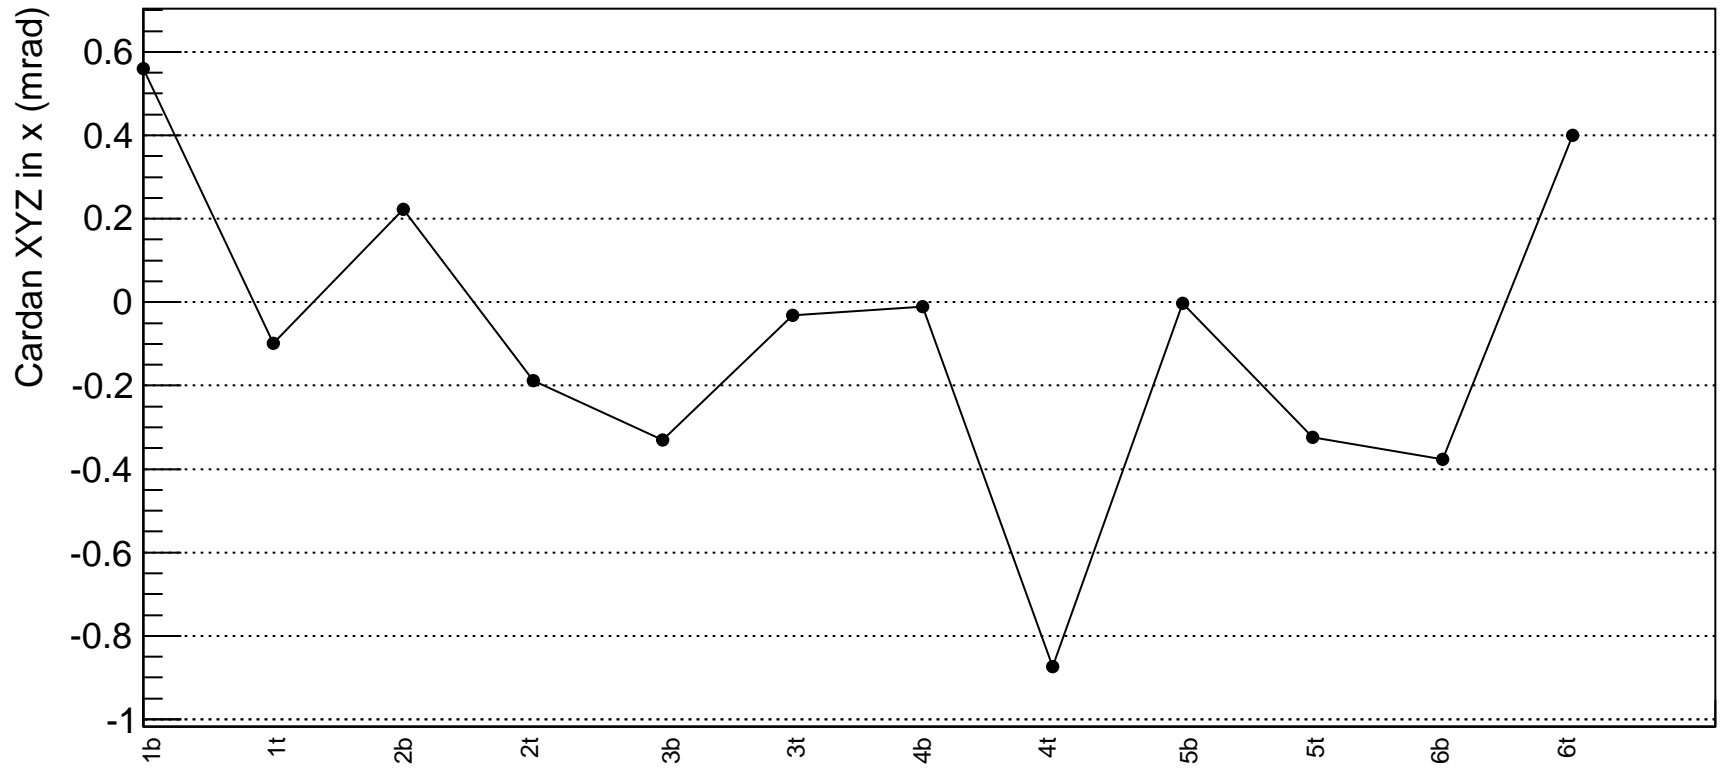

moduleDiffRot-tmpSurv-ModuleToUChannelOnly-ROTATIONS survey

moduleDiffRot-tmpSurv-ModuleToUChannelOnly-ROTATIONS survey

moduleDiffRot-tmpSurv-ModuleToUChannelOnly-ROTATIONS survey