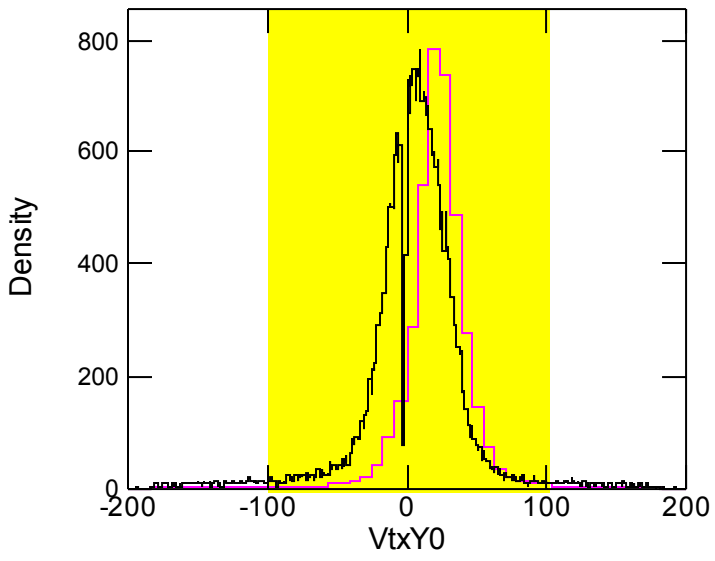

Run 700001182 Full Brems 0 deg

Run 700001182 Full Brems 0 deg

MC BeamTest-128

Output

Output

Output