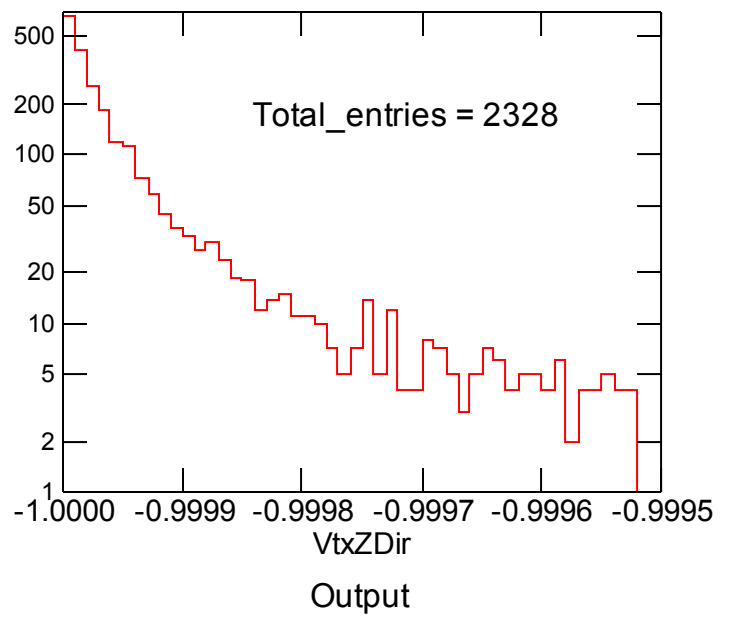

Run 700001182 Full Brems 0 deg

Run 700001182 Full Brems 0 deg

MC BeamTest-128

Output

Output

Output