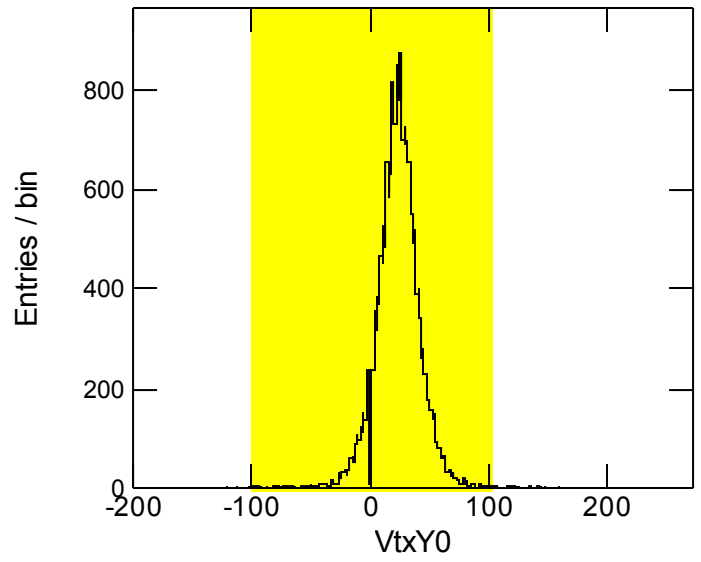

Run 700001182 Full Brems 0 deg

Run 700001182 Full Brems 0 deg

MC BeamTest-128

Output

Output

Output