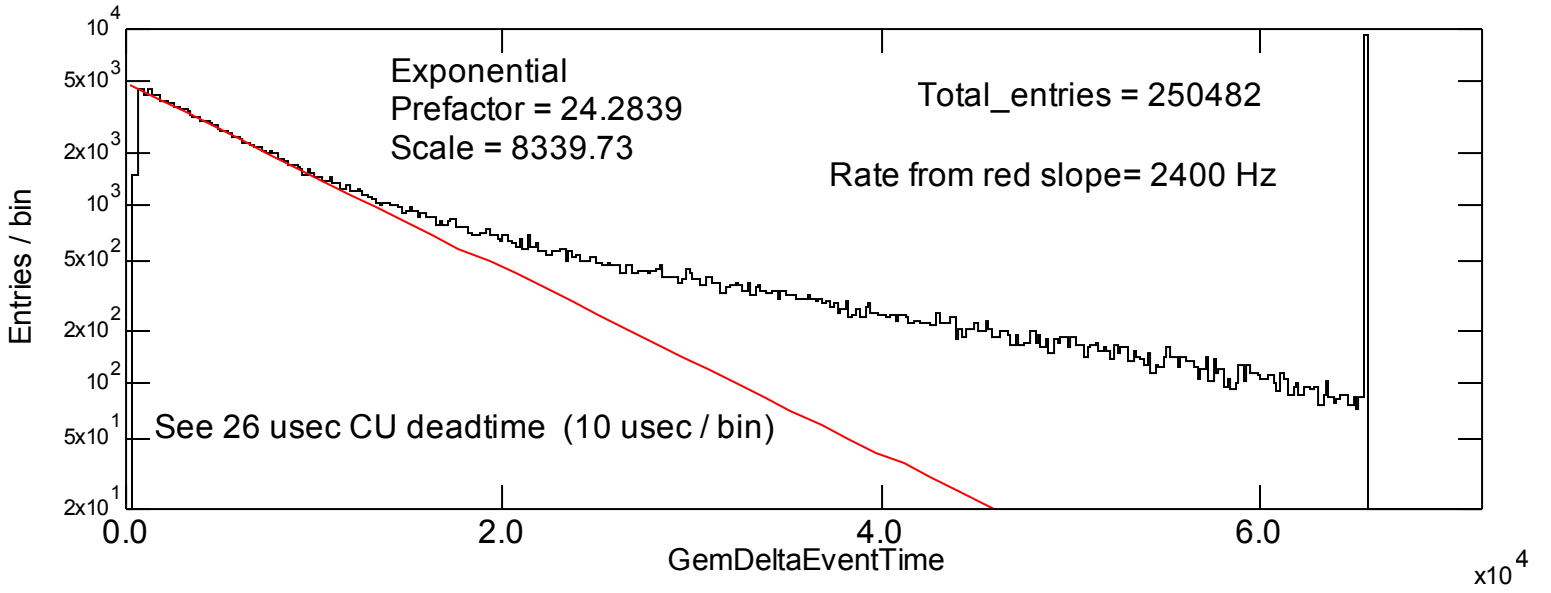

Run 700001182 Full Brems 0 deg

Run 700001182 Full Brems 0 deg

MC BeamTest-128

Output

Output

Output