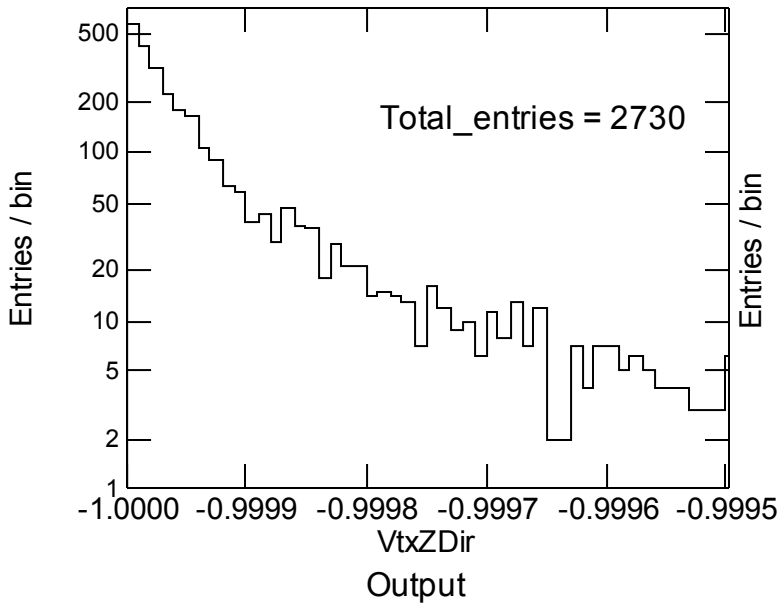

Run 700001182 Full Brems 0 deg

Run 700001182 Full Brems 0 deg

MC BeamTest-128

Output

Output

Output