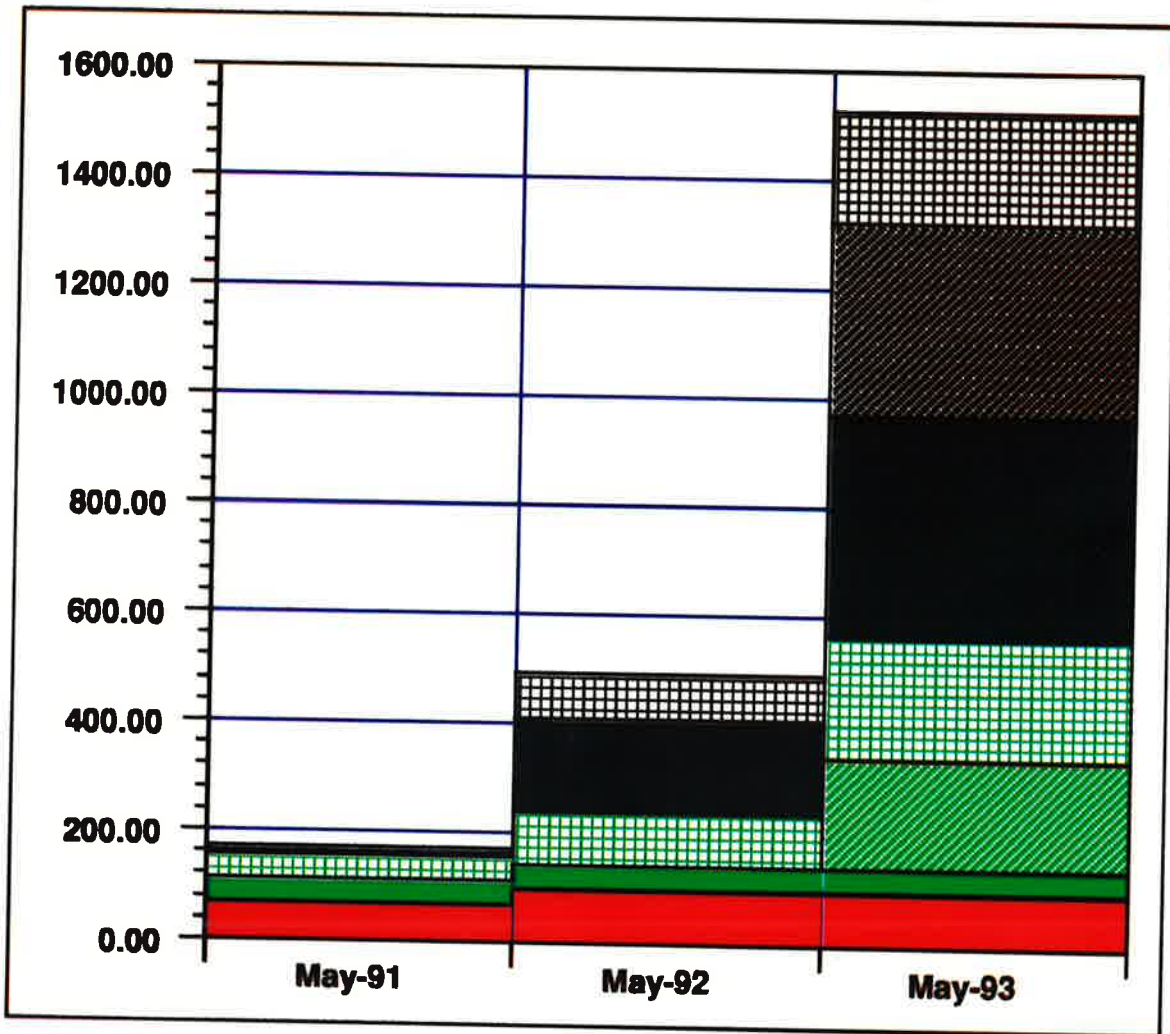

SLAC Server MIPS

- Central VM
- Central VMS
- ▨ Central VMS Farm
- SLC, SLD & ESA VMS
- Central Unix
- ▨ Unix Farm
- ATSP Unix