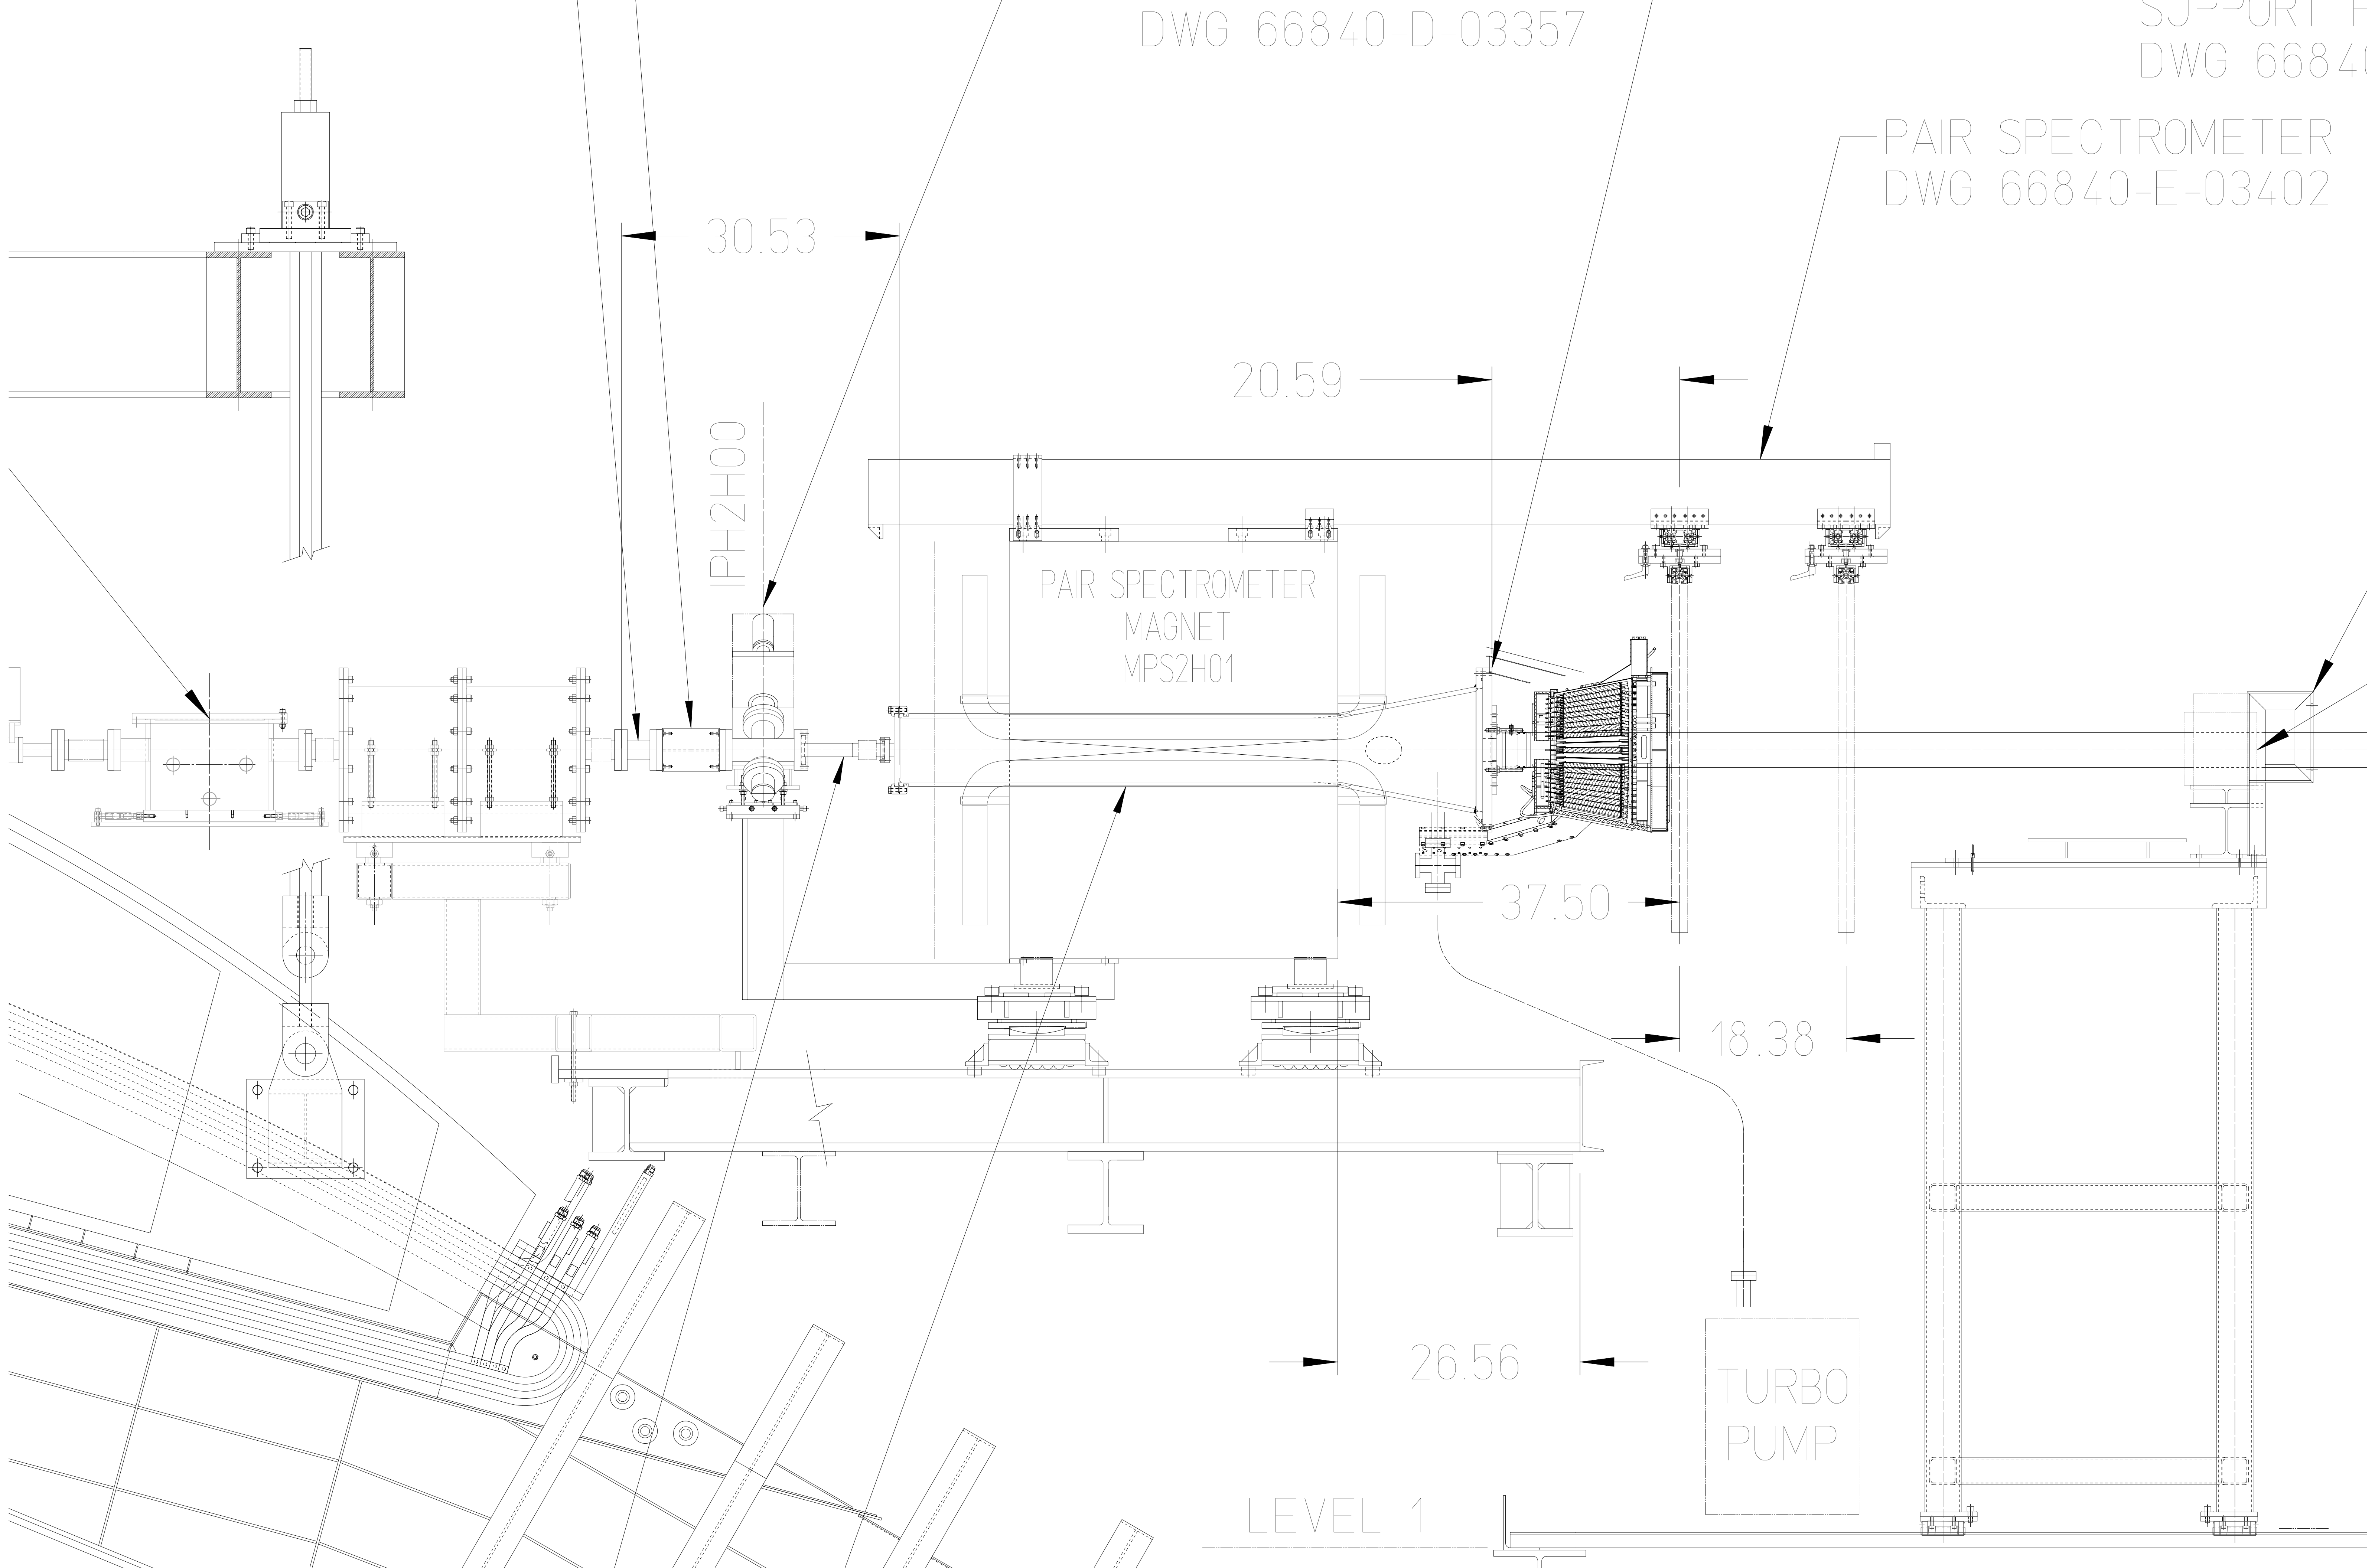

PAIR SPECTROMETER  
DWG 66840-E-03402

30.53

20.59

IPH2H00

PAIR SPECTROMETER  
MAGNET  
MPS2H01

37.50

18.38

26.56

TURBO  
PUMP

LEVEL 1