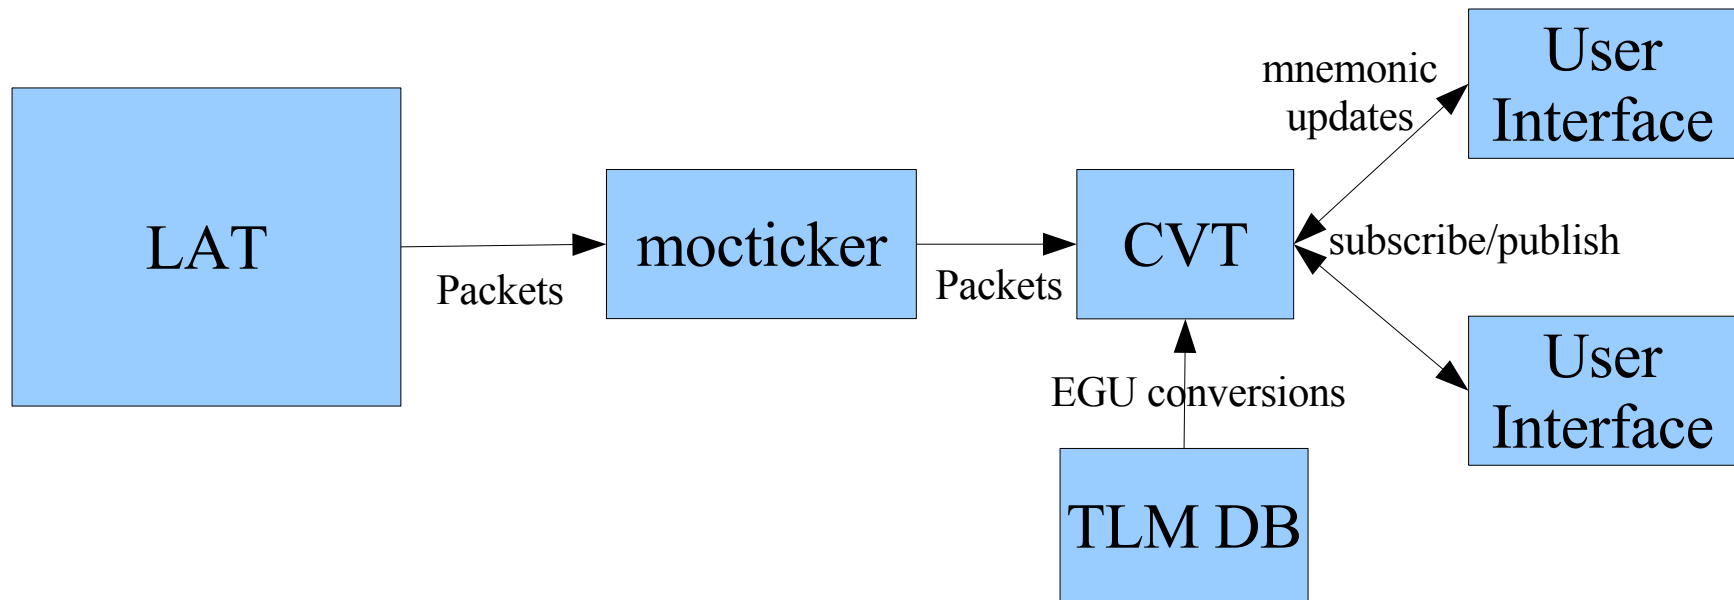

## ISOC Telemetry Table

A Web Interface

D. Decotigny

[decot@slac.stanford.edu](mailto:decot@slac.stanford.edu)  
ext. 3427

# Dataflow